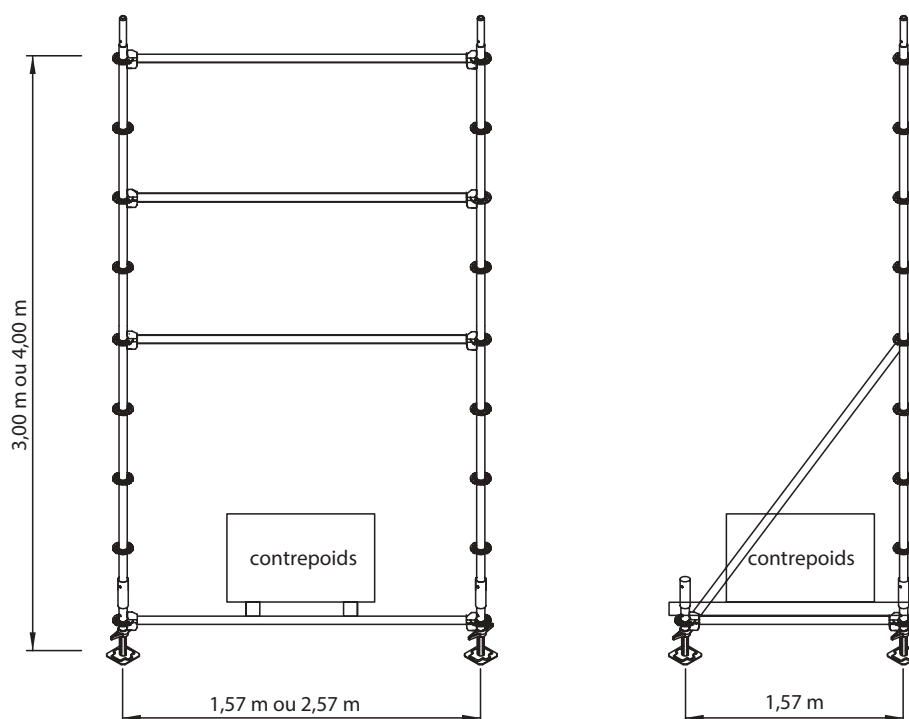

# SUPPORT PUBLICITAIRE VARIOTECH

installation rapide avec peu de matériel, peu importe les dimensions

# SUPPORT PUBLICITAIRE VARIOTECH

un système libre utile dans de multiples situations

Art.-Nr.	Description	Nombre de pièces pour :			
		hauteur 3,00 m largeur 1,57 m	hauteur 4,00 m largeur 1,57 m	hauteur 3,00 m largeur 2,57 m	hauteur 4,00 m largeur 2,57 m
AB SOG 59 00 6	Socle à vérin 40 cm	4	4	4	4
ABMPP 0 20 0	Pièce de départ VarioTech 43 cm	4	4	4	4
ABMPP 0 10 05	Poteau vertical 3,00 m, avec raccord	2		2	
ABMPP 0 10 06	Poteau vertical 4,00 m, avec raccord		2		2
AB 30 42 57	Traverse 2,57 m			5	5
AB 30 41 57	Traverse 1,57 m	7	7	2	2
AB 31 01 57	Diagonale 2,00 m x 1,57 m	2	2	2	2
Accessoires					
ABKUP 8 00 00	Couplage de bois équarri SW 22, rotatif	4	4	4	4
W 156	Bâche pub. d'échafaudage 2,00 x 2,58 m	1	1	1	1
AB 73 41 57	Plateau acier B32, pour tube, L1,57 m	2	2	2	2
ABMPP 2 20 00	Dispositif de sécurité pour socle à vérin	4	4	4	4