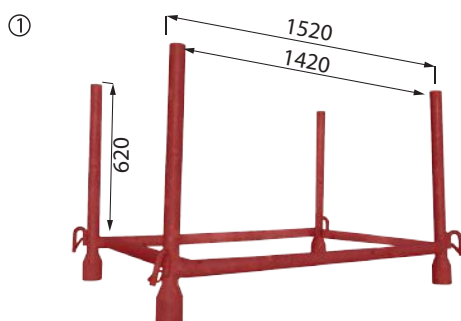

PANIERIERS POUR ÉTAIS

pour 50 étais standards

PANIERES POUR ÉTAIS

avec cloches de manutention

- ① Panier pour étais
capacité de 50 étais standards
tube rond épaisseur 3 mm
longueur 1'520 mm
largeur 970 mm
hauteur ext. 800 mm
hauteur int. 620 mm
 finition vernie, poids 30,00 kg
 finition galvanisée, poids 32,50 kg

Art.-Nr. BAR
Art.-Nr. BAR-Z

- ② Panier de sécurité pour étais - zingué Art.-Nr. PJW-SECUR
longueur 2350 mm
largeur 1000 mm
hauteur ext. 905 mm
hauteur int. 610 mm
profil carré 60/60 mm
poids 85,00 kg

Vos avantages

- exécution robuste
- prévu pour 50 étais standards
- avec cloches de manutention
- pour optimiser le stockage et faciliter le transport

Les photographies ne montrent pas nécessairement le chantier complet et sont non contractuelles. Du point de vue de la sécurité, ces représentations ne sont pas données à titre d'exemple. Tous les accessoires et caractéristiques sont indicatifs sous réserve de modification sans avis préalable.