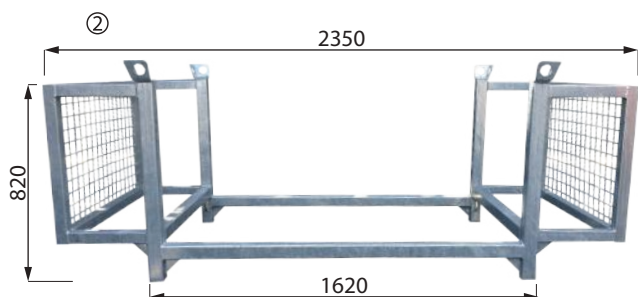

PANIERIERS POUR ÉTAIS

pour 50 étais standards

PANIERES POUR ÉTAIS

avec cloches de manutention

- ① Panier pour étais
capacité de 50 étais standards
tube rond épaisseur 3 mm
longueur 1'520 mm
largeur 970 mm
hauteur ext. 800 mm
hauteur int. 620 mm
 finition vernie, poids 30,00 kg
 finition galvanisée, poids 32,50 kg

Art.-Nr. BAR
Art.-Nr. BAR-Z

- ② Panier de sécurité pour étais - zingué Art.-Nr. PJW-SECUR
longueur 2350 mm
largeur 1000 mm
hauteur ext. 905 mm
hauteur int. 610 mm
profil carré 60/60 mm
poids 85,00 kg

Vos avantages

- exécution robuste
- prévu pour 50 étais standards
- avec cloches de manutention
- pour optimiser le stockage et faciliter le transport

Les photographies ne montrent pas nécessairement le chantier complet et sont non contractuelles. Du point de vue de la sécurité, ces représentations ne sont pas données à titre d'exemple. Tous les accessoires et caractéristiques sont indicatifs sous réserve de modification sans avis préalable.