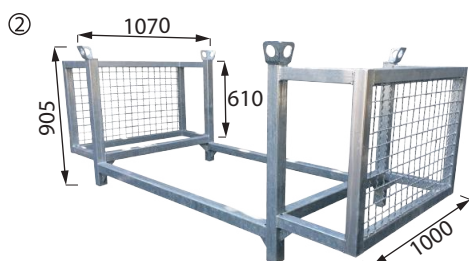

PANIERIERS POUR ÉTAIS

pour 50 étais standards

PANIERES POUR ÉTAIS

avec cloches de manutention

- ① Panier pour étais
capacité de 50 étais standards
tube rond épaisseur 3 mm
longueur 1'520 mm
largeur 970 mm
hauteur ext. 800 mm
hauteur int. 620 mm
 finition vernie, poids 30,00 kg
 finition galvanisée, poids 32,50 kg

Art.-Nr. BAR
Art.-Nr. BAR-Z

- ② Panier de sécurité pour étais - zingué Art.-Nr. PJW-SECUR
longueur 2350 mm
largeur 1000 mm
hauteur ext. 905 mm
hauteur int. 610 mm
profil carré 60/60 mm
poids 85,00 kg

Vos avantages

- exécution robuste
- prévu pour 50 étais standards
- avec cloches de manutention
- pour optimiser le stockage et faciliter le transport

Les photographies ne montrent pas nécessairement le chantier complet et sont non contractuelles. Du point de vue de la sécurité, ces représentations ne sont pas données à titre d'exemple. Tous les accessoires et caractéristiques sont indicatifs sous réserve de modification sans avis préalable.