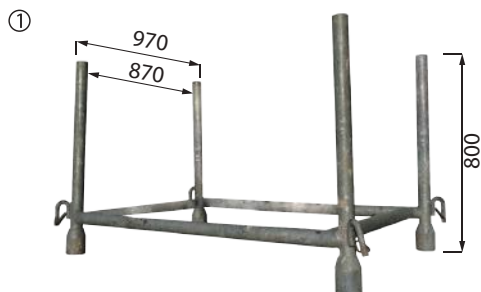

PANIERIERS POUR ÉTAIS

pour 50 étais standards

PANIERES POUR ÉTAIS

avec cloches de manutention

- ① Panier pour étais
capacité de 50 étais standards
tube rond épaisseur 3 mm
longueur 1'520 mm
largeur 970 mm
hauteur ext. 800 mm
hauteur int. 620 mm
 finition vernie, poids 30,00 kg
 finition galvanisée, poids 32,50 kg

Art.-Nr. BAR
Art.-Nr. BAR-Z

- ② Panier de sécurité pour étais - zingué Art.-Nr. PJW-SECUR
longueur 2350 mm
largeur 1000 mm
hauteur ext. 905 mm
hauteur int. 610 mm
profil carré 60/60 mm
poids 85,00 kg

Vos avantages

- exécution robuste
- prévu pour 50 étais standards
- avec cloches de manutention
- pour optimiser le stockage et faciliter le transport

Les photographies ne montrent pas nécessairement le chantier complet et sont non contractuelles. Du point de vue de la sécurité, ces représentations ne sont pas données à titre d'exemple. Tous les accessoires et caractéristiques sont indicatifs sous réserve de modification sans avis préalable.