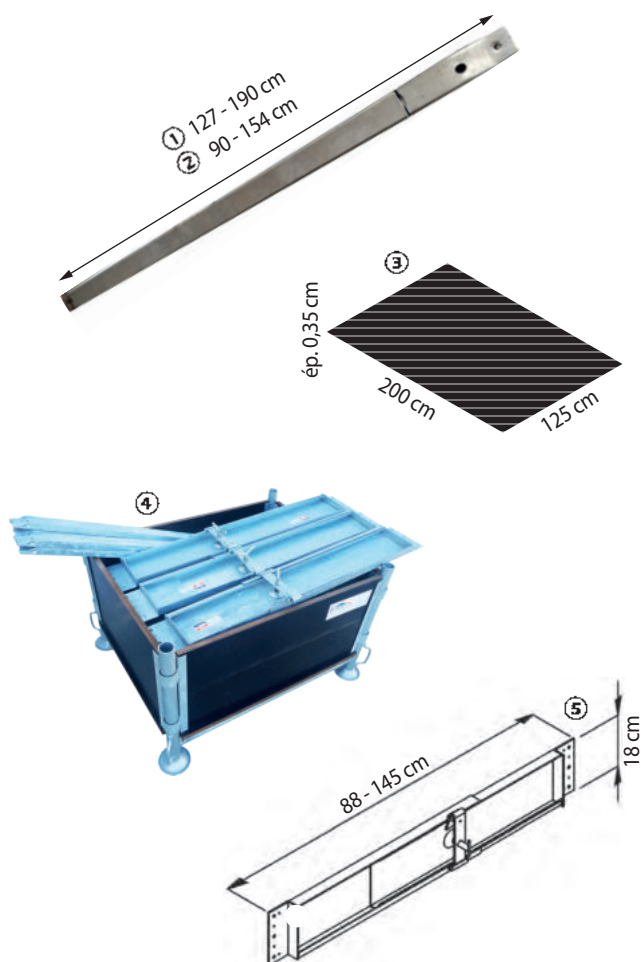

COFFRAGE DE PAILLASSE POUR ESCALIERS TOURNANTS

rapide, rentable et écologique

COFFRAGE DE PAILLASSE POUR ESCALIERS TOURNANTS

énormes économies de matériaux et de temps

Le coffrage de paillasse pour escaliers tournants est utilisé pour des escaliers en colimaçon 1/4 et 1/2 tournant et procure un gain de temps considérable avec peu de matériel à disposition et facilite aussi grandement le décoffrage. Des opérations coûteuses comme la création de gabarits pour les panneaux de coffrage, découpe des contremarches, soutien de la sous-structure en panneaux ne sont plus nécessaires. Le coffrage d'escaliers aux étages supérieurs est également possible sans soutien supplémentaire. L'investissement est rentabilisé en 5 utilisations et vous permet un travail simplifié et ergonomique dans une logique durable. Transportez et stockez votre kit de façon optimale grâce au rangement compact dans le panier.

exemple d'application:

Coffrage de paillasse pour escaliers tournants
zingué,

Kit complet sans contremarche, 519,00 kg

Art.-Nr. 858000F

Kit complet avec contremarche, 684,00 kg

Art.-Nr. 520200F

Comprenant:

- ① 90x tube télescopique 90-160 cm, 4,30 kg (au choix 70-130 cm)
Art.-Nr. 15.2350 V
- ② 10x tube télescopique 125-190 cm, 4,50 kg
Art.-Nr. 15.2354 V
- ③ 12x plaque de coffrage Coffraflex, 200 x 125 x 0.35 cm, 2,00 kg
Art.-Nr. 006484
- ④ 1x panier 100 x 80 x H: 60 cm, 63,00 kg
zingué avec parois en bois
Art.-Nr. 17.1710VPB
- ⑤ 15x coffrage de contremarche télescopique 88 - 145 cm, 11,00 kg
Art.-Nr. 52 01 00 (en option)